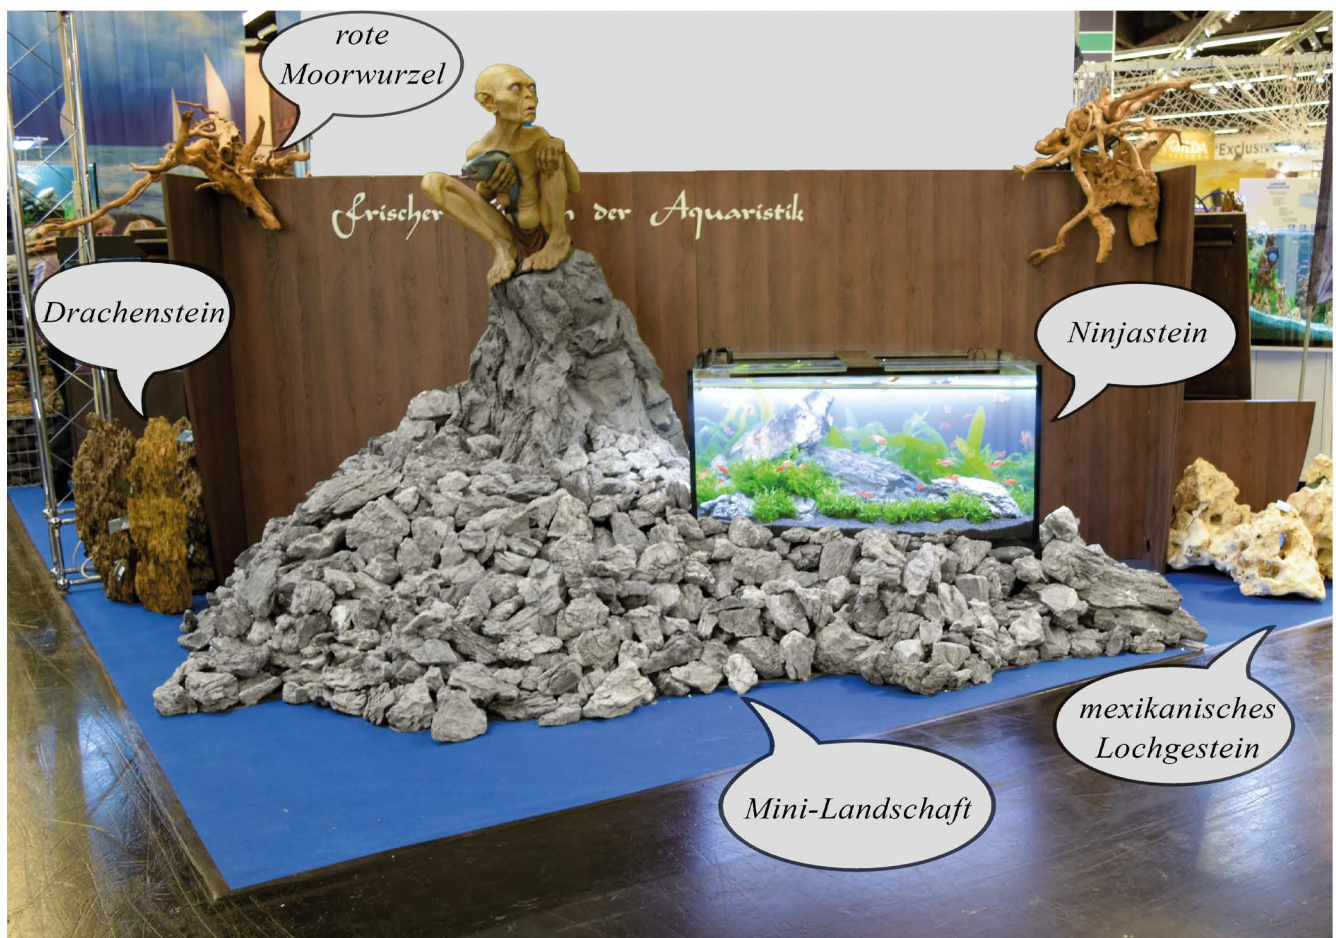

COLORSTONE

Import • Export • Großhandel
Kiese • Sande • Steine • Dekoration

Inhaber: Martina Rippich

Mauerstraße 21 - 07407 Rudolstadt

☎ +49 (0) 3672 422 020

📄 +49 (0) 3672 410 444

✉ info@aquarienkies.de

🌐 www.aquarienkies.de

🌐 katalog.aquarienkies.de