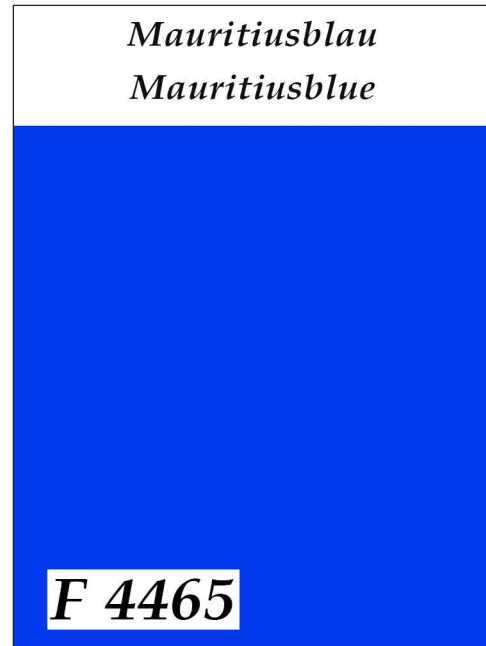

Skyline Rückwandfolie (crystal) Skyline Background Foil (crystal) - Size 100*60 cm