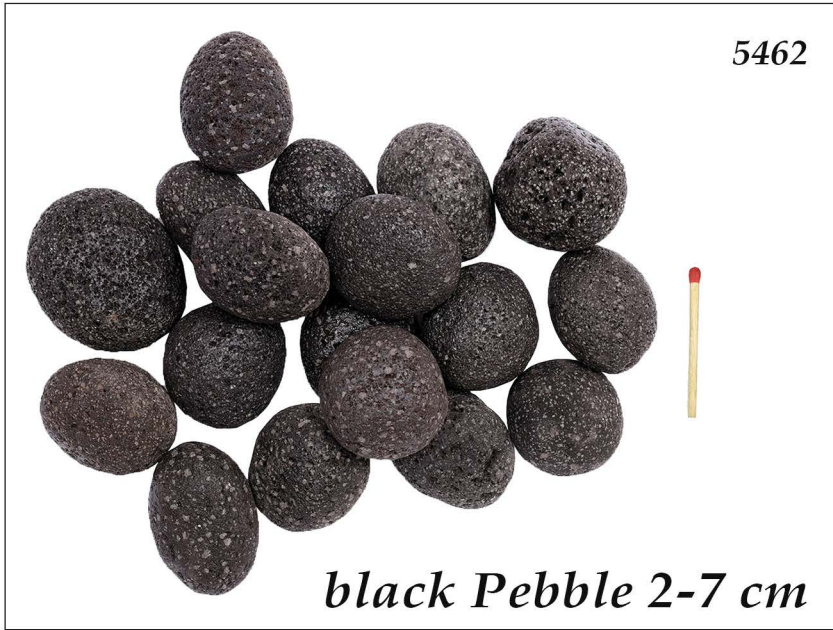

4 036466123492
Naturkies
ocker
15,0 kg Körnung: 3-4 mm

Natur Pebbles Natural Pebbles

Natur Pebbles Natural Pebbles

Natur Pebbles Natural Pebbles

Natur Pebbles Natural Pebbles

Naturkies verschiedene Körnungen Natural gravel different grains