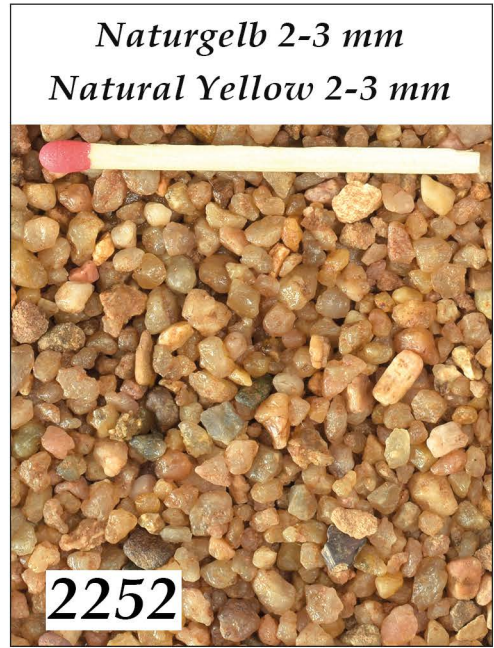

4 036466502532
Naturkies
naturgelb
5,0 kg Körnung: 1-2 mm

4 036466152539
Naturkies
naturgelb
15,0 kg Körnung: 1-2 mm

4 036466502525
Naturkies
naturgelb
5,0 kg Körnung: 2-3 mm

4 036466152522
Naturkies
naturgelb
15,0 kg Körnung: 2-3 mm