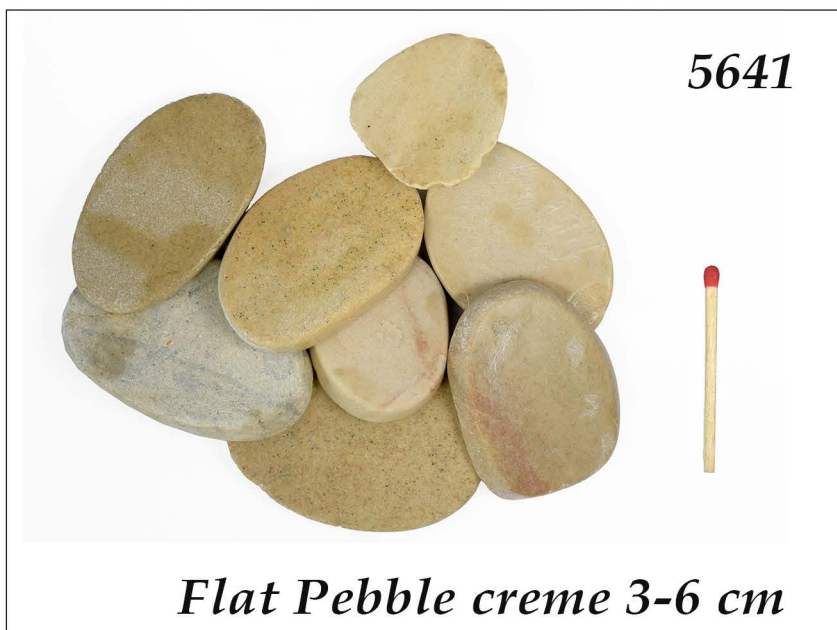

4 036466123492
Naturkies
ocker
15,0 kg Körnung: 3-4 mm

Natur Pebbles Natural Pebbles

Natur Pebbles Natural Pebbles

Natur Pebbles Natural Pebbles

Natur Pebbles Natural Pebbles

Naturkies verschiedene Körnungen Natural gravel different grains