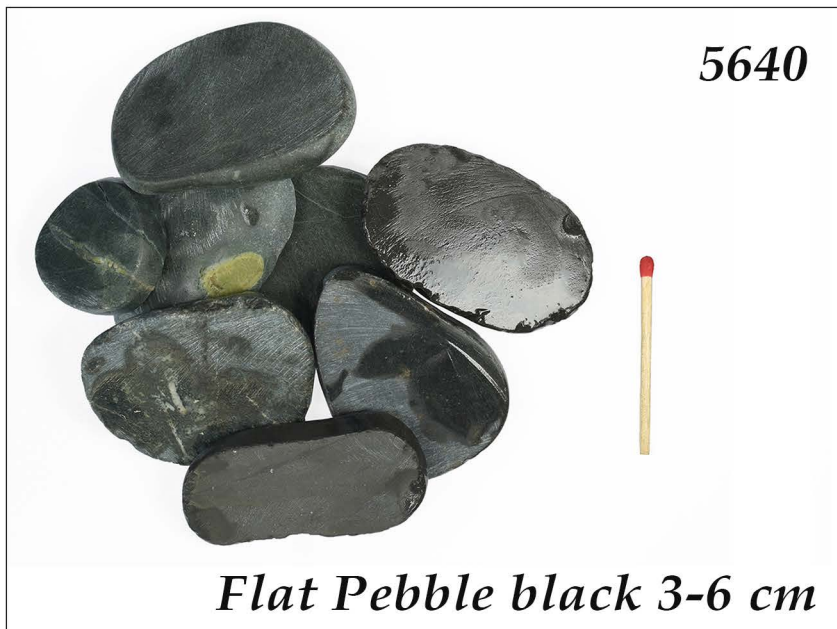

4 036466123492
Naturkies
ocker
15,0 kg Körnung: 3-4 mm

Natur Pebbles Natural Pebbles

Natur Pebbles Natural Pebbles

Natur Pebbles Natural Pebbles

Natur Pebbles Natural Pebbles

Naturkies verschiedene Körnungen Natural gravel different grains