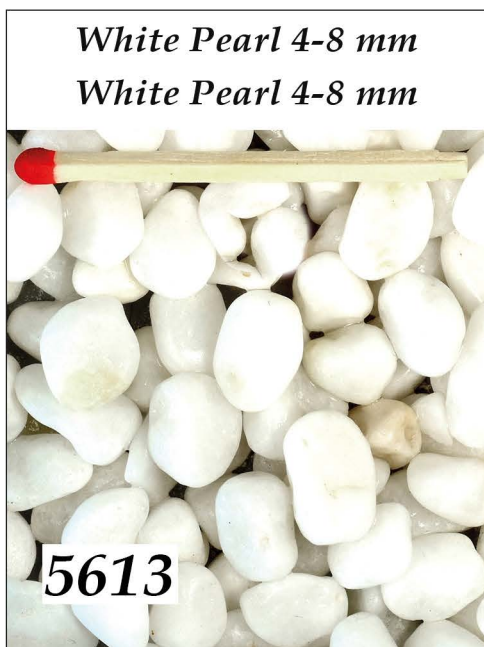

Naturkies verschiedene Körnungen Natural gravel different grains