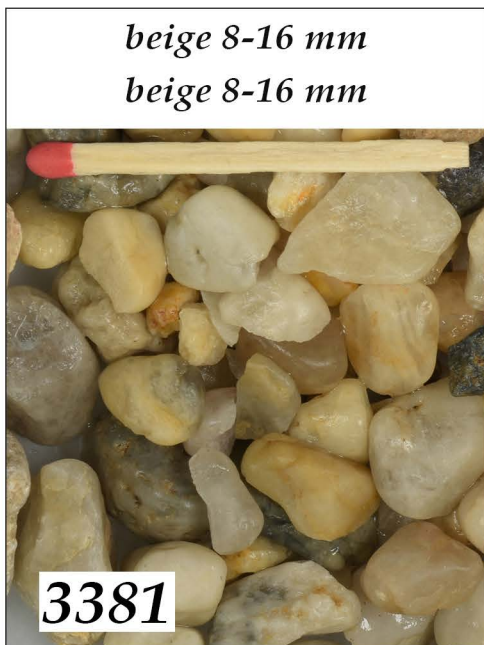

Naturkies verschiedene Körnungen Natural gravel different grains