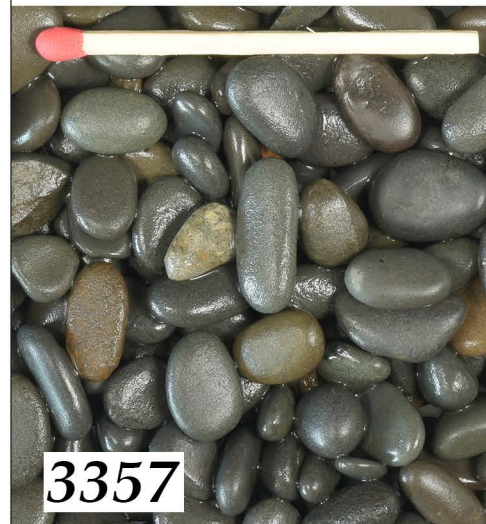

schwarze Perle 5-6 mm
black Pearl 5-6 mm

3357

4 036466 015292
Naturkies
schwarze Perle
1,0 kg Körnung: 5-6 mm

4 036466 255292
Naturkies
schwarze Perle
2,5 kg Körnung: 5-6 mm

4 036466 505298
Naturkies
schwarze Perle
5,0 kg Körnung: 5-6 mm

4 036466 105290
Naturkies
schwarze Perle
10,0 kg Körnung: 5-6 mm

4 036466 155295
Naturkies
schwarze Perle
15,0 kg Körnung: 5-6 mm