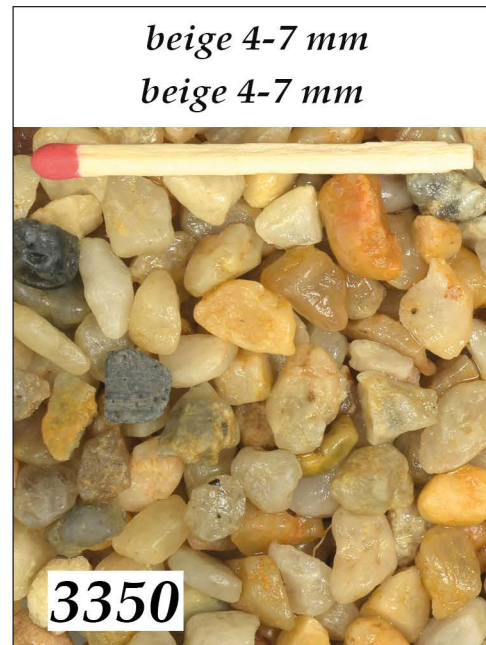

Naturkies verschiedene Körnungen Natural gravel different grains