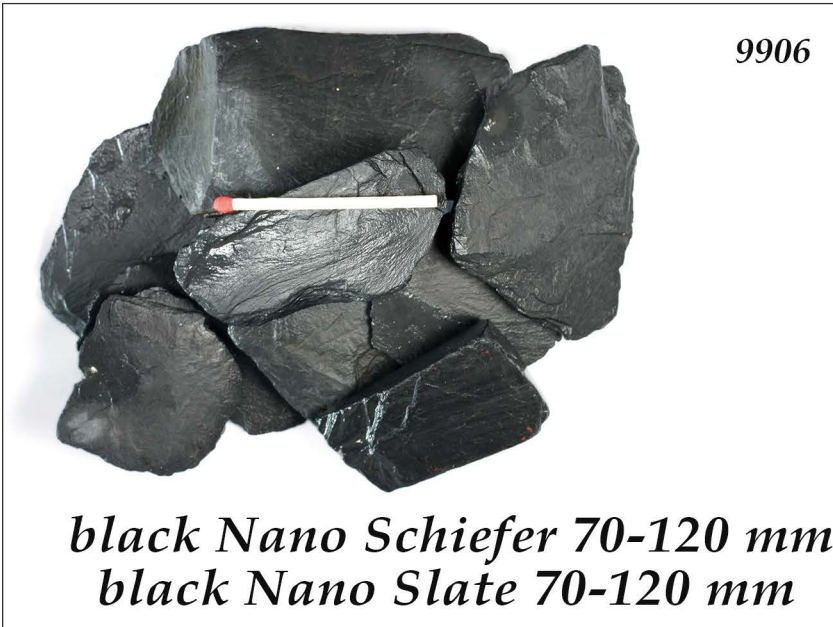

Nano Schiefer Nano Slate