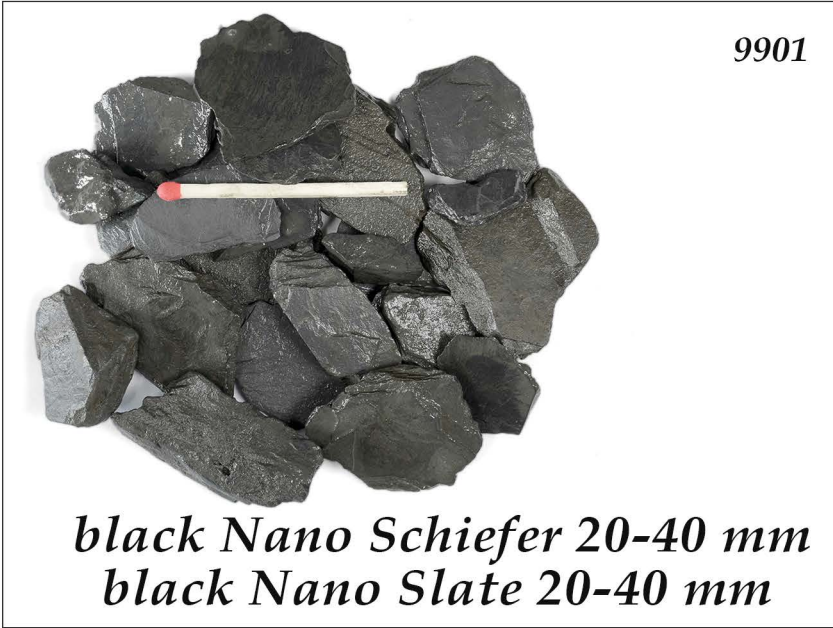

Nano Schiefer Nano Slate