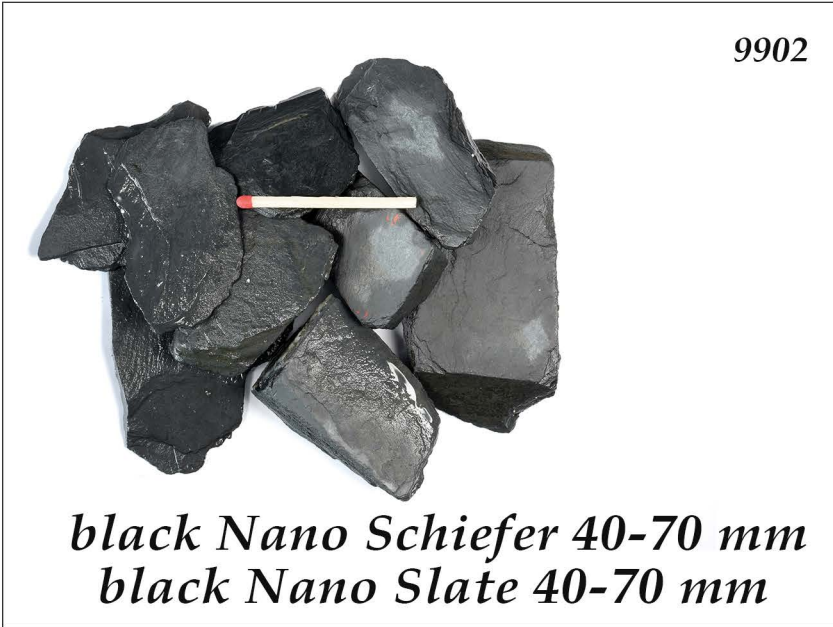

Nano Schiefer Nano Slate