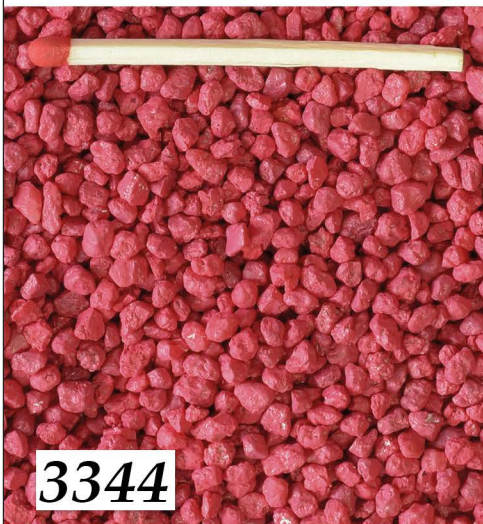

erikarot 2-3 mm
erika red 2-3 mm

4 036466 013441
Bodengrund für Aquarien &
Terrarien - erikarot
1,0 kg Körnung: 2-3 mm

4 036466 253441
Bodengrund für Aquarien &
Terrarien - erikarot
2,5 kg Körnung: 2-3 mm

4 036466 503447
Bodengrund für Aquarien &
Terrarien - erikarot
5,0 kg Körnung: 2-3 mm

4 036466 103449
Bodengrund für Aquarien &
Terrarien - erikarot
10,0 kg Körnung: 2-3 mm

4 036466 153444
Bodengrund für Aquarien &
Terrarien - erikarot
15,0 kg Körnung: 2-3 mm