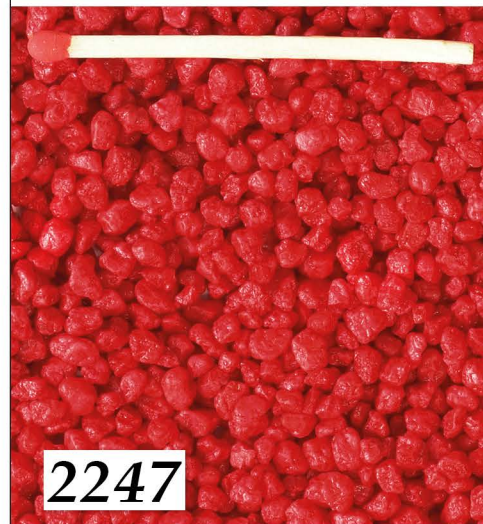

paprikarot 2-3 mm
red pepper 2-3 mm

4 036466 012475
Bodengrund für Aquarien &
Terrarien - paprikarot
1,0 kg Körnung: 2-3 mm

4 036466 252475
Bodengrund für Aquarien &
Terrarien - paprikarot
2,5 kg Körnung: 2-3 mm

4 036466 502471
Bodengrund für Aquarien &
Terrarien - paprikarot
5,0 kg Körnung: 2-3 mm

4 036466 102473
Bodengrund für Aquarien &
Terrarien - paprikarot
10,0 kg Körnung: 2-3 mm

4 036466 152478
Bodengrund für Aquarien &
Terrarien - paprikarot
15,0 kg Körnung: 2-3 mm