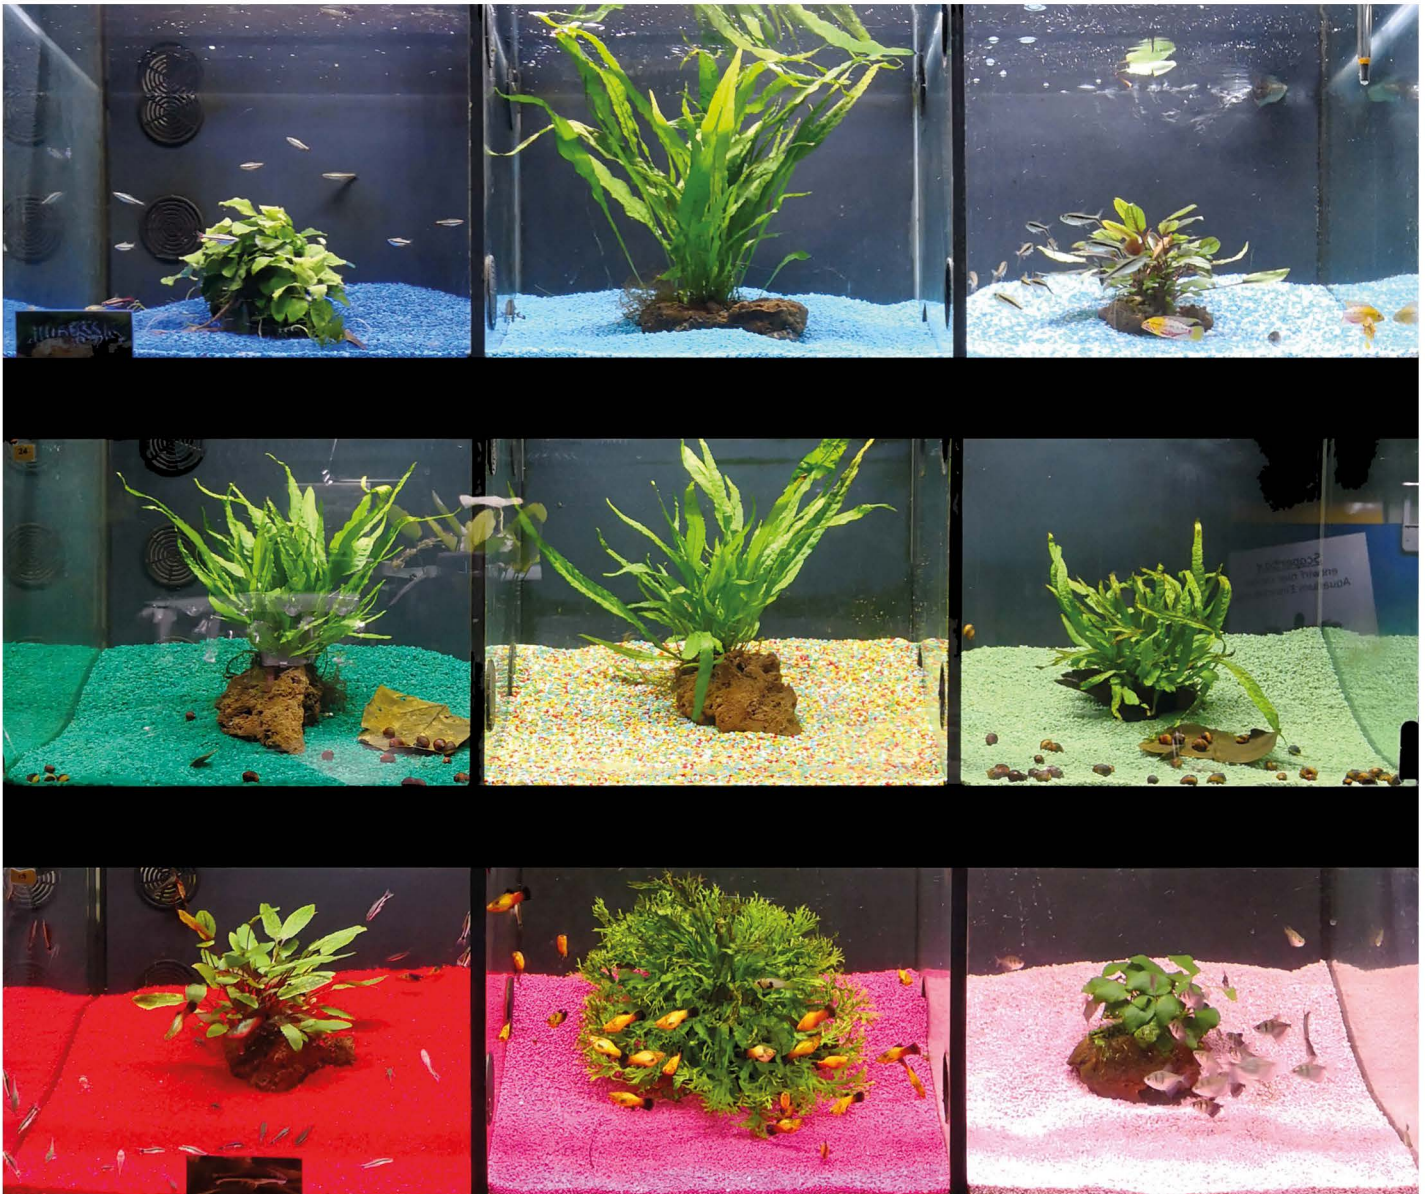

Farbkies/color gravel - Körnung/grain 2-3 mm

veilchenviolett 2-3 mm
violet violets 2-3 mm

5418

4 036466 015186
Bodengrund für Aquarien & Terrarien - Veilchen-Violett
1,0 kg Körnung: 2-3 mm

4 036466 255186
Bodengrund für Aquarien & Terrarien - Veilchen-Violett
2,5 kg Körnung: 2-3 mm

4 036466 505182
Bodengrund für Aquarien & Terrarien - Veilchen-Violett
5,0 kg Körnung: 2-3 mm

4 036466 105184
Bodengrund für Aquarien & Terrarien - Veilchen-Violett
10,0 kg Körnung: 2-3 mm

4 036466 155189
Bodengrund für Aquarien & Terrarien - Veilchen-Violett
15,0 kg Körnung: 2-3 mm

sandgelb 2-3 mm
sand yellow 2-3 mm

2201

4 036466 012017
Bodengrund für Aquarien & Terrarien - sandgelb
1,0 kg Körnung: 2-3 mm

4 036466 252017
Bodengrund für Aquarien & Terrarien - sandgelb
2,5 kg Körnung: 2-3 mm

4 036466 502013
Bodengrund für Aquarien & Terrarien - sandgelb
5,0 kg Körnung: 2-3 mm

4 036466 102015
Bodengrund für Aquarien & Terrarien - sandgelb
10,0 kg Körnung: 2-3 mm

4 036466 152010
Bodengrund für Aquarien & Terrarien - sandgelb
15,0 kg Körnung: 2-3 mm