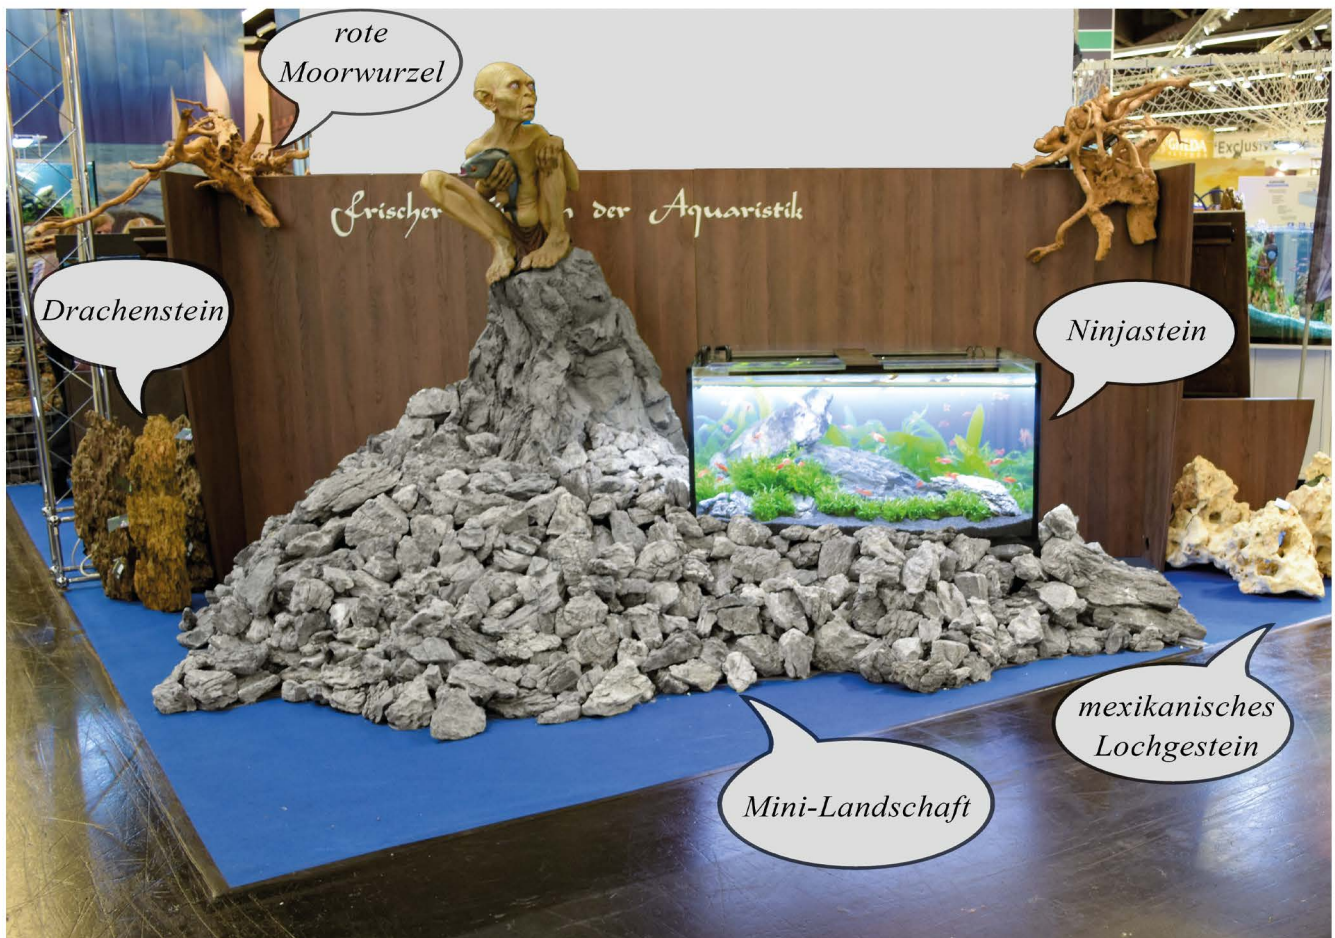

COLORSTONE

Import • Export • Großhandel
Kiese • Sande • Steine • Dekoration

Inhaber: Martina Rippich

Mauerstraße 21 - 07407 Rudolstadt

+49 (0) 3672 422 020

+49 (0) 3672 410 444

info@aquarienkies.de

www.aquarienkies.de

katalog.aquarienkies.de