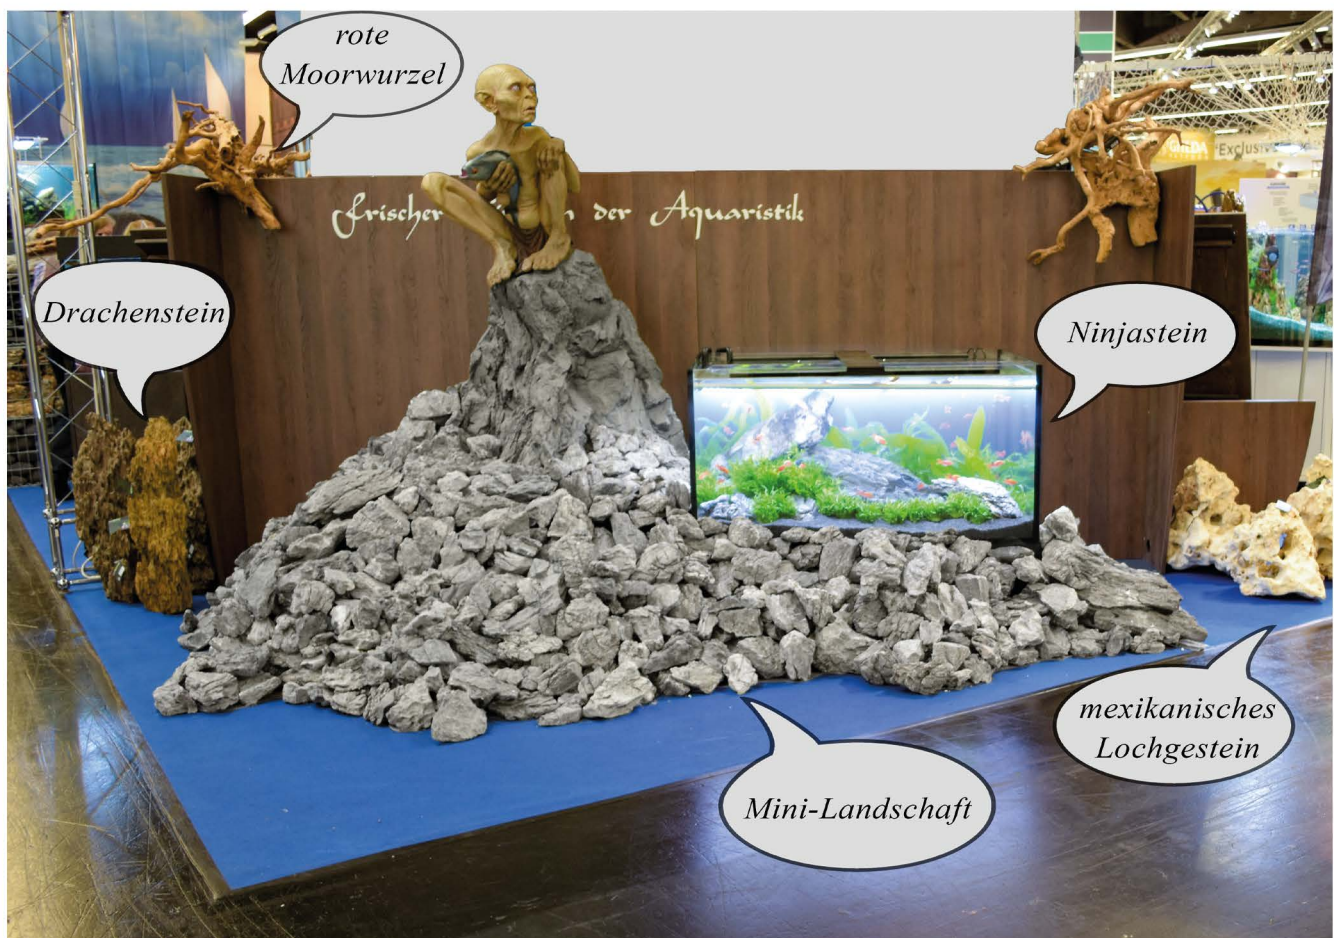

 katalog.aquarienkies.de

Unser Unternehmen beliefert seit 1998 ausschließlich den Fachhandel.

unser Sortiment :

- *Farbkiese*
- *Farbsande*
- *Naturkiese*
- *Natursande*
- *Bodengrund für Meerwasseraquarien*
- *Dekosteine*
- *Wurzeln*
- *Rückwandfolien*
- *verschiedene Dekorationen*