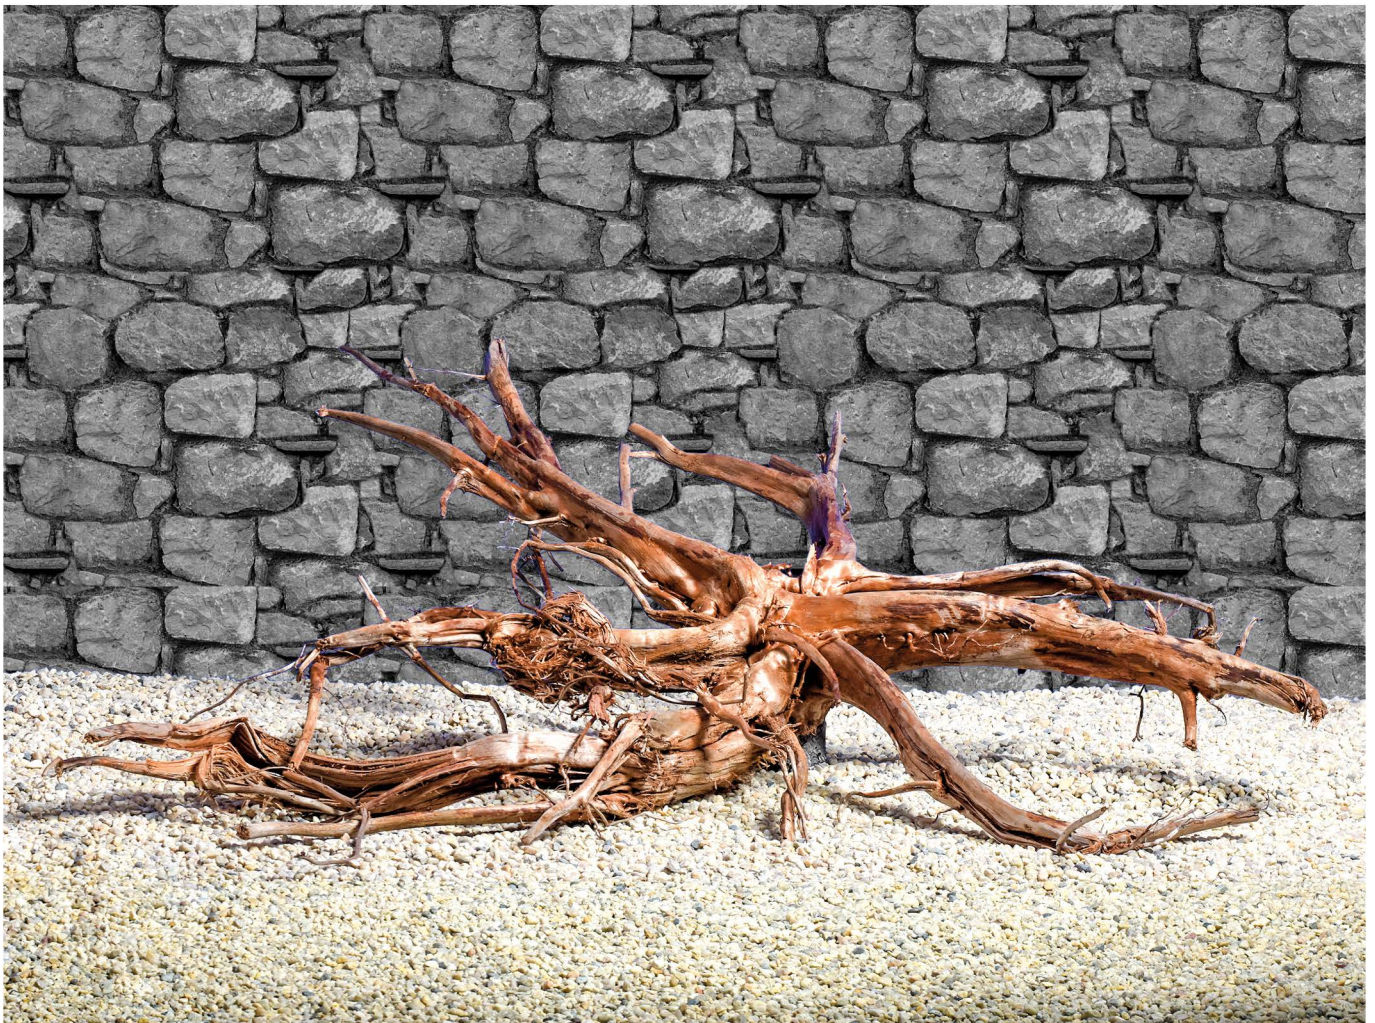

Moorkienholz

Moorkienholz

Größe/Size 9/10

Preis nach Stück / Price per Piece

S 5530-9

Größe/Size 9
ca./appx. 140-170 cm
1VE=1 Stück

S 5531-10

Größe/Size 10
ca./appx. 170-220 cm
1VE=1 Stück