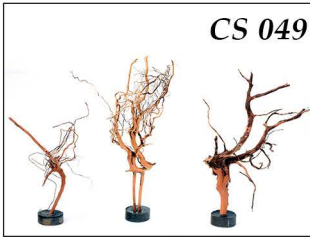

Waitomo Forest - Premium Edition

Waitomo Forest - Premium Edition

Größe/Size XXL

Preis nach Stück / Price per Piece

Größe/Size XXL
ca./appx. 80-100 cm
1VE=1 Stück

Wire Tree

Wire Tree

Größe/Size S/M

Preis nach Stück / Price per Piece

CS 049

Wire Tree mit Resinfuß/
Wire Tree with Resin Foot
Größe/Size S: ca./appx. 18-30 cm
1VE=6 Stück

CS 050

Wire Tree auf Schieferplatte
Wire Tree at Slate Plate
Größe/Size S: ca./appx. 18-30 cm
1VE=6 Stück