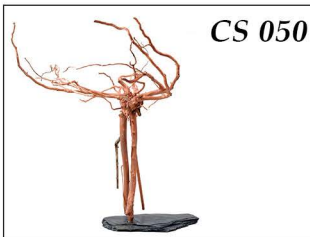

Waitomo Forest - Premium Edition

Waitomo Forest - Premium Edition

Größe/Size XXL

Preis nach Stück / Price per Piece

Größe/Size XXL
ca./appx. 80-100 cm
1VE=1 Stück

Wire Tree

Wire Tree

Größe/Size S/M

Preis nach Stück / Price per Piece

CS 049

Wire Tree mit Resinfuß/
Wire Tree with Resin Foot
Größe/Size S: ca./appx. 18-30 cm
1VE=6 Stück

CS 050

Wire Tree auf Schieferplatte
Wire Tree at Slate Plate
Größe/Size S: ca./appx. 18-30 cm
1VE=6 Stück

CS 068

Wire Tree auf Schieferplatte
Wire Tree at Slate Plate
Größe/Size M: ca./appx. 30-50 cm
1VE=5 Stück

Moorkienholz

Moorkienholz

Größe/Size 0/1/2

Preis nach Stück / Price per Piece

S 5521-0

Größe/Size 0