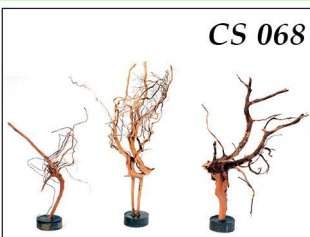

Preis nach Stück / Price per Piece

CS 049

Wire Tree mit Resinfuß/
Wire Tree with Resin Foot
Größe/Size S: ca./appx. 18-30 cm
1VE=6 Stück

CS 050

Wire Tree auf Schieferplatte
Wire Tree at Slate Plate
Größe/Size S: ca./appx. 18-30 cm
1VE=6 Stück

CS 068

Wire Tree auf Schieferplatte
Wire Tree at Slate Plate
Größe/Size M: ca./appx. 30-50 cm
1VE=5 Stück

Moorkienholz

Moorkienholz

Größe/Size 0/1/2

Preis nach Stück / Price per Piece

S 5521-0

Größe/Size 0