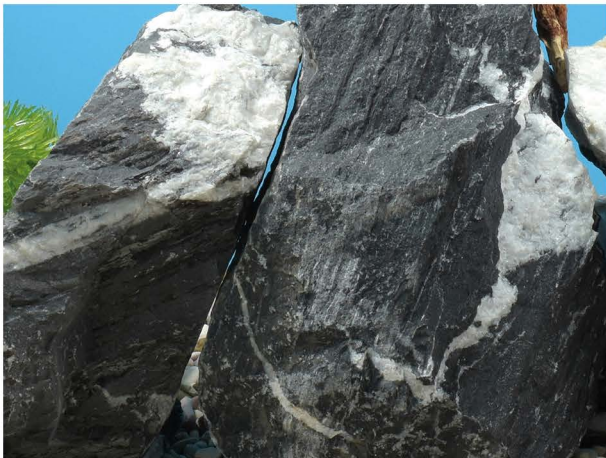

Zebrastein - Schaustücke

Zebrasteine Showpieces

Größe/Size XL-XXXL

Preis nach Gewicht / Price per Weight

CS 005-ü-G

Gewicht/Weight: ab/over 6,0 kg

Sandwüstenstein Schaustücke

Sand Desert Stone Showpieces