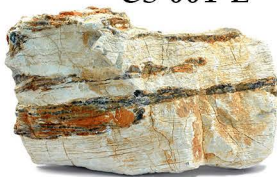

CS 004-L

Größe/Size L
Gewicht/Weight: 4,0-6,0 kg
1VE=6 Stück

Zebrastein

Zebra Stone

Größe/Size S/M/L - 1VE=30 kg

Preis nach Gewicht / Price per Weight

CS 005-S-G

Größe/Size S