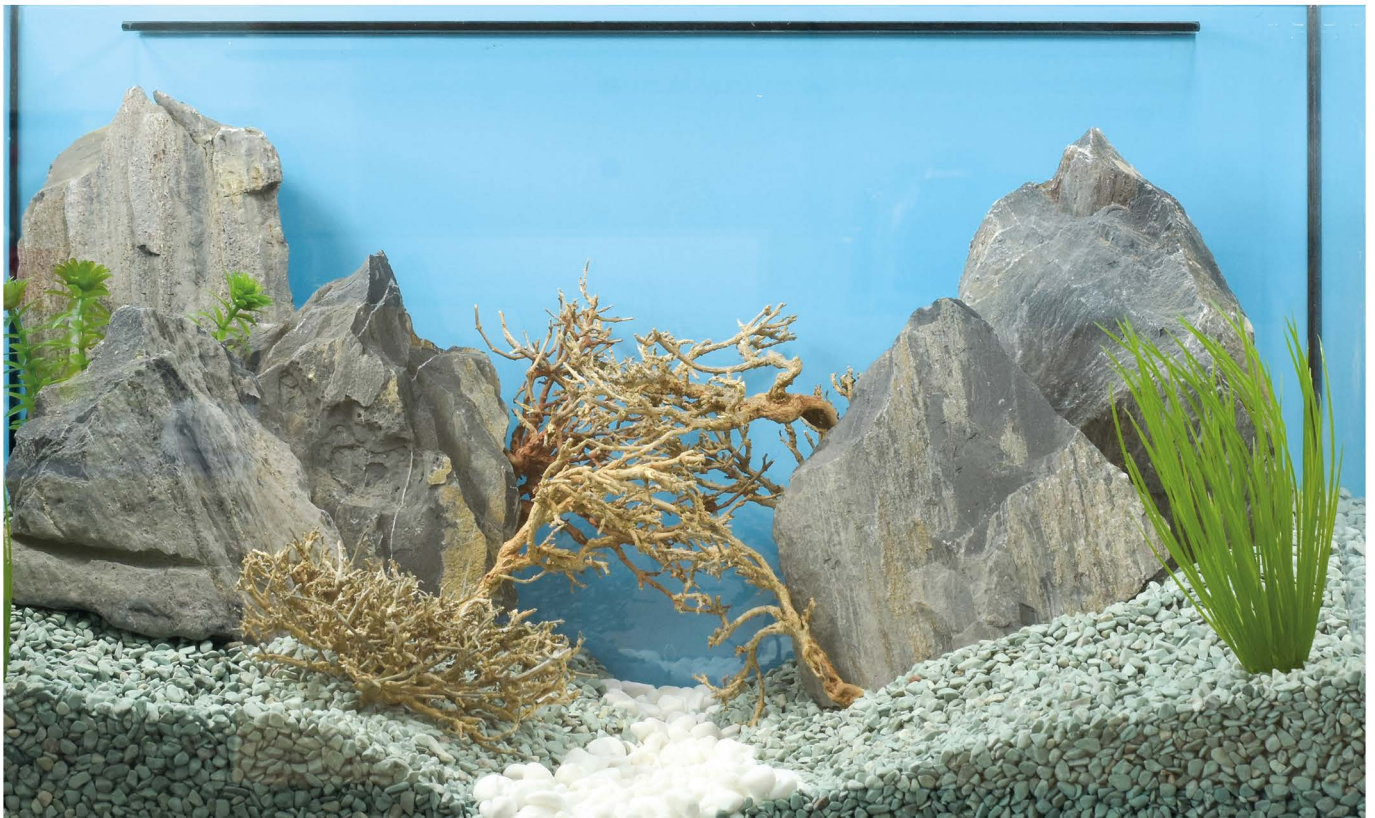

Messerstein

Knife Stone

Size S/M/L

Preis pro Stück / Price per Piece

CS 016-S

Größe/Size S

Gewicht/Weight: 0,6-1,4 kg

1VE=30 Stück

CS 016-M

Größe/Size M

Gewicht/Weight: 2,0-3,0 kg

1VE=12 Stück

CS 016-L

Größe/Size L

Gewicht/Weight: 4,0-6,0 kg

1VE=6 Stück