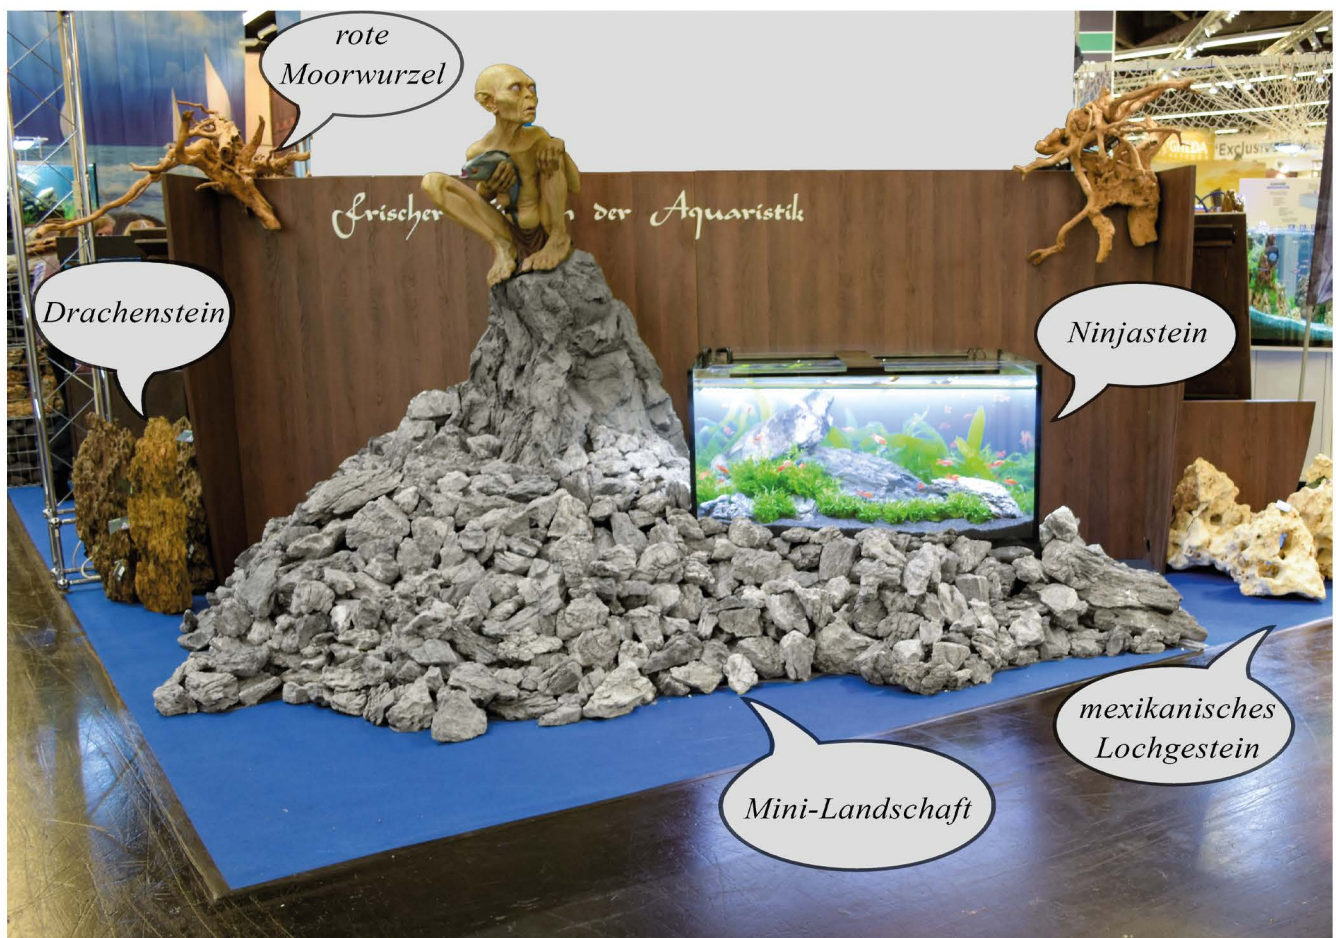

COLORSTONE

Import • Export • Großhandel
Kiese • Sande • Steine • Dekoration

Inhaber: Martina Rippich

Mauerstraße 21 - 07407 Rudolstadt

+49 (0) 3672 422 020

+49 (0) 3672 410 444

info@aquarienkies.de

www.aquarienkies.de

katalog.aquarienkies.de