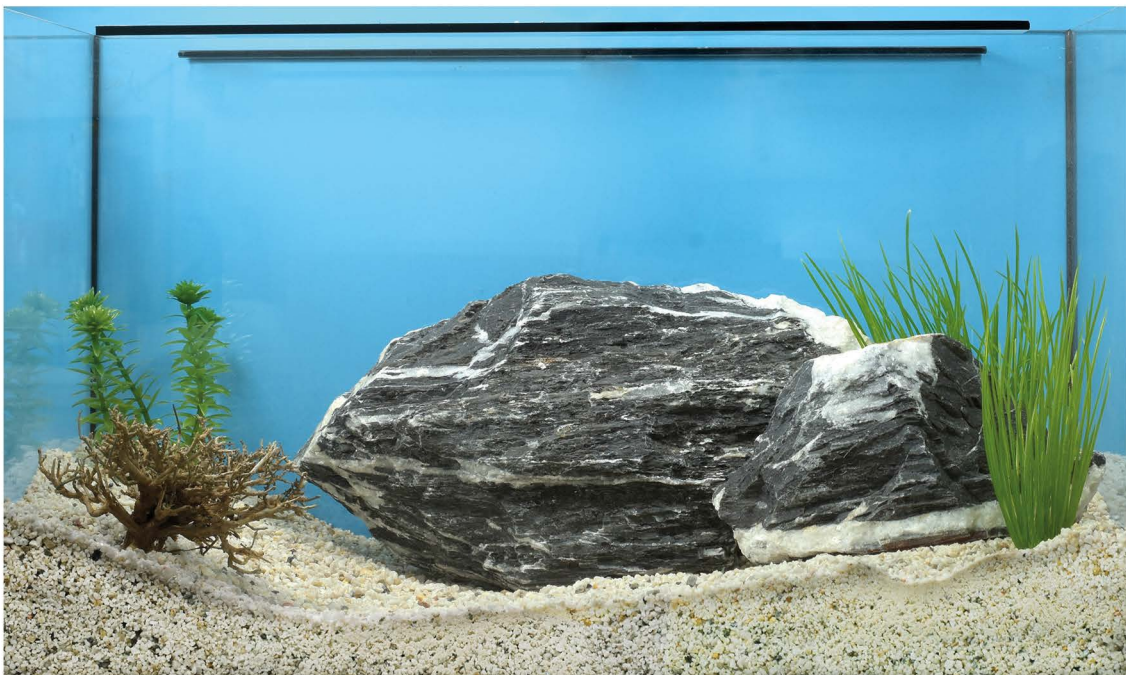

Zebrastein

Zebra Stone

Größe/Size S/M/L - 1VE=30 kg

Preis nach Gewicht / Price per Weight

CS 005-S-G

Größe/Size S

Gewicht/Weight: 0,4-1,6 kg

CS 005-M-G

Größe/Size M

Gewicht/Weight: 1,8-3,2 kg

CS 005-L-G

Größe/Size L

Gewicht/Weight: 3,5-6,0 kg

CS 005-S/M/L-G

Mix Karton/ Mixed Carton

Gewicht/Weight: 0,4-6,0 kg