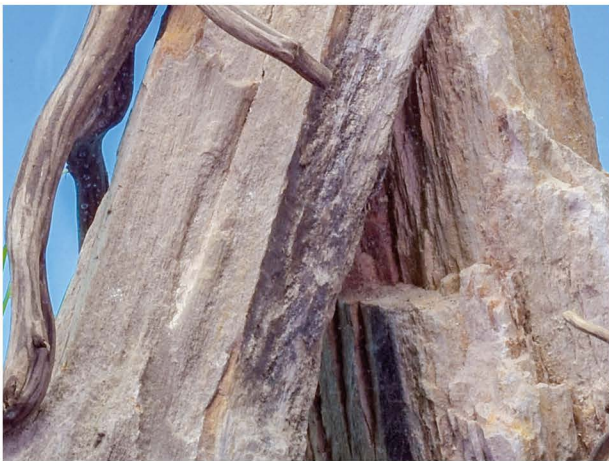

Steinholz hell

Stoned Wood light
Preis nach Gewicht / Price per Weight

CS 132-S/M/L-G

Mix-Kiste/ Mixed Carton
Gewicht/Weight: 0,4-6,0 kg