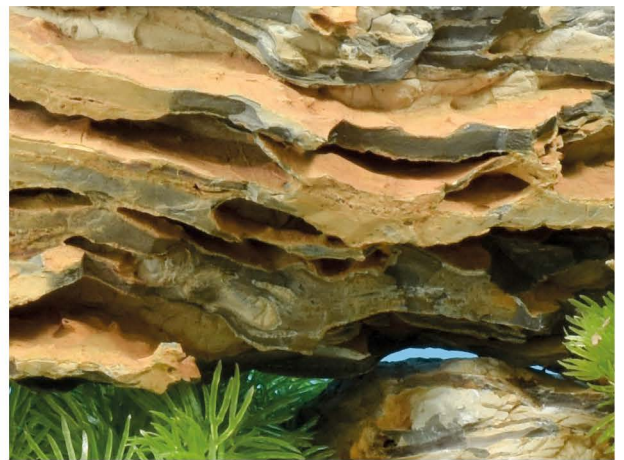

AR 5446

Mix Kiste/Mixed Carton
Gewicht/Weight: 0,4-6,0 kg

Arizona Rock

Arizona Rock

Größe/Size S/M/L/XL/XXL/XXXL

Preis pro Stück / Price per Piece

CS AR 5446-S

Größe/Size S