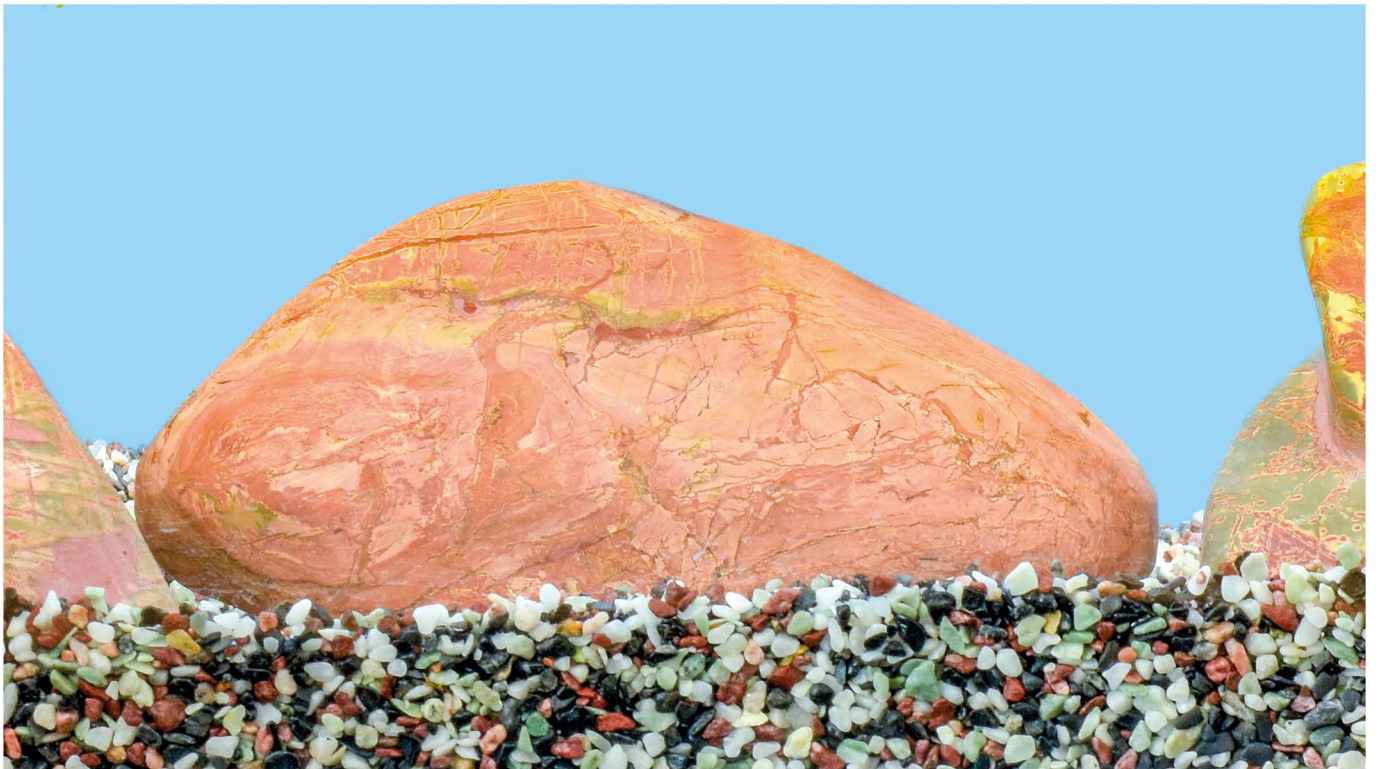

Freak Rock

Freak Rock Size

Mix/Mixture - 1VE=30,0 kg

Preis nach Gewicht / Price per Weight

CS 018-S-M-G

Mix/Mixture

Gewicht/Weight: 0,4-3,2 kg

Freak Rock