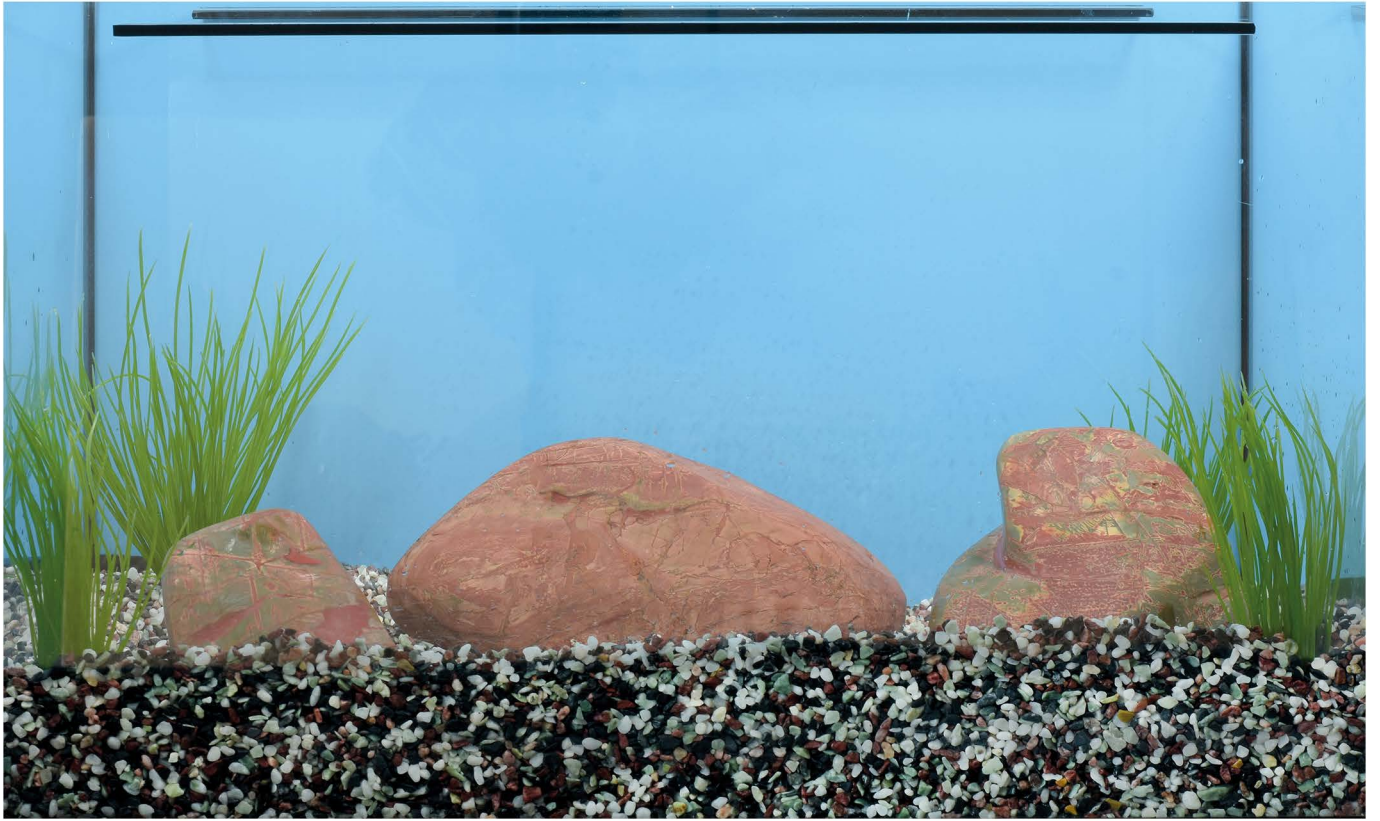

Freak Rock

Freak Rock Size

Mix/Mixture - 1VE=30,0 kg

Preis nach Gewicht / Price per Weight

CS 018-S-M-G

Mix/Mixture

Gewicht/Weight: 0,4-3,2 kg

Freak Rock