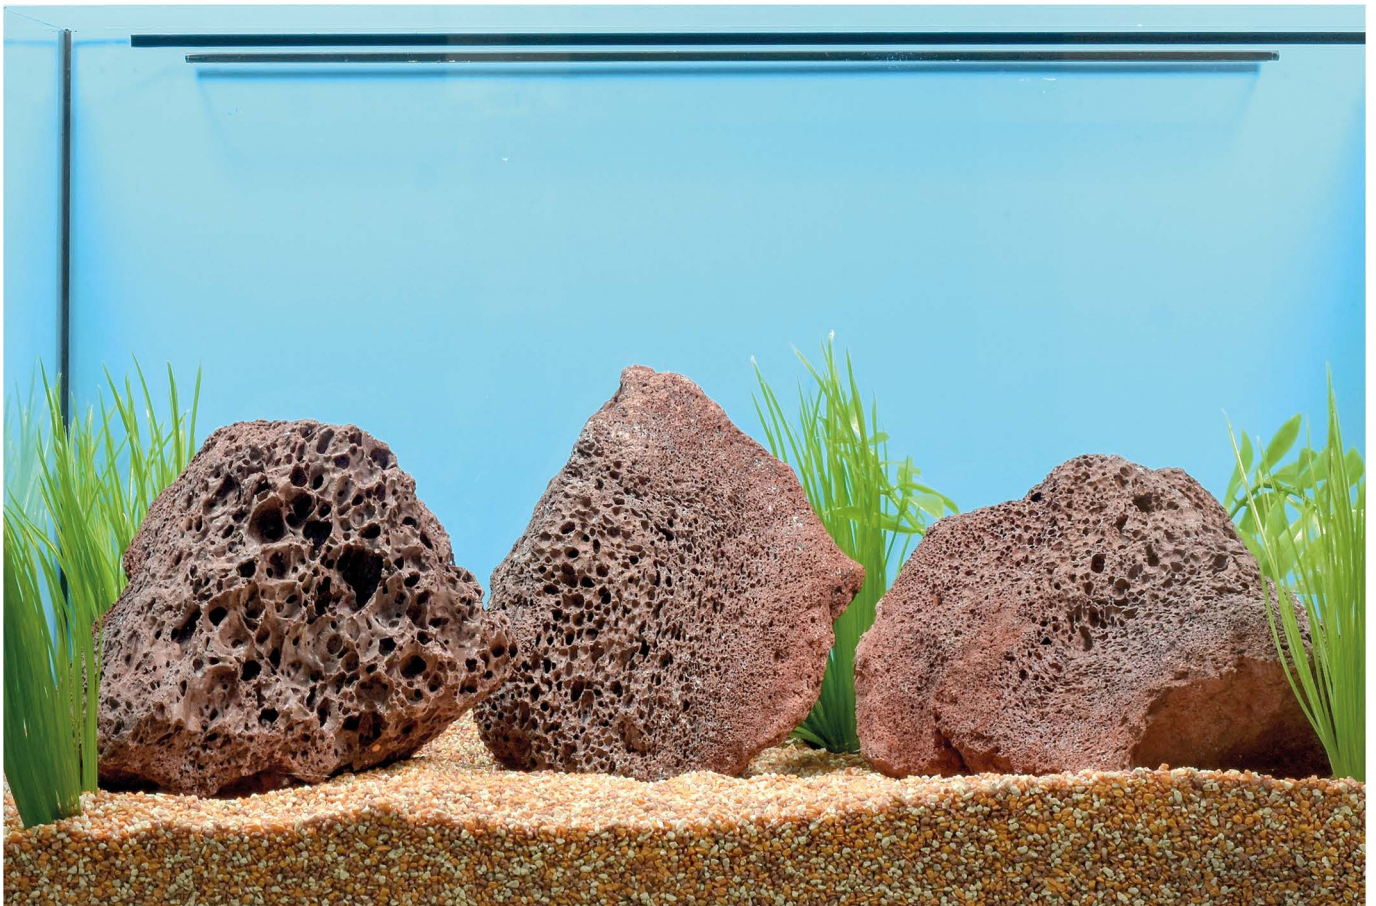

Lava rot-braun

Lava red-brown - 1VE=30 kg

Preis nach Gewicht / Price per Weight

CS 006-G

Mix-Kiste/Mixed Carton
Gewicht/Weight: 0,4-6,0 kg