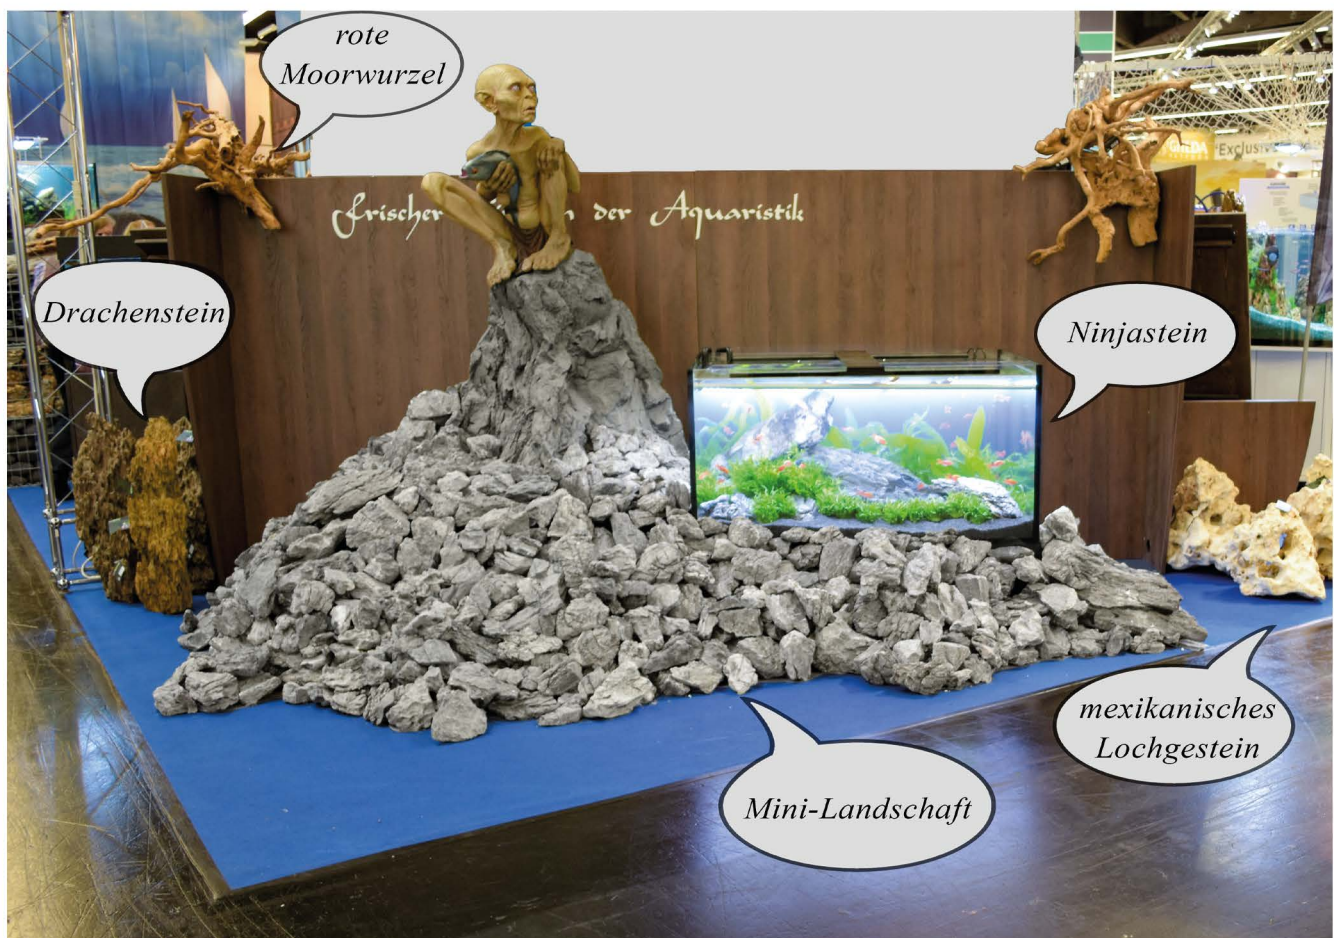

COLORSTONE

*Import • Export • Großhandel
Kiese • Sande • Steine • Dekoration*

Inhaber: Martina Rippich

Mauerstraße 21 - 07407 Rudolstadt

+49 (0) 3672 422 020

+49 (0) 3672 410 444

info@aquarienkies.de

www.aquarienkies.de

katalog.aquarienkies.de