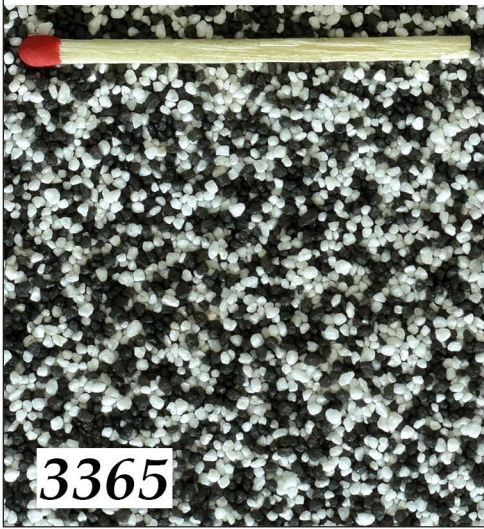

Bodengrund f. Garnelen/Substrate for Shrimps

Körnung/ grain 0,8-1,2 mm

Indien Super 0,8-1,2 mm
India super 0,8-1,2 mm

3365

4 0 3 6 4 6 6 0 1 3 6 5 6
Bodengrund für Garnelen
Indien Super 1,0 kg
Körnung: 0,8-1,2 mm

4 0 3 6 4 6 6 2 5 3 6 5 6
Bodengrund für Garnelen
Indien Super 2,5 kg
Körnung: 0,8-1,2 mm

4 0 3 6 4 6 6 1 0 3 6 5 4
Bodengrund für Garnelen
Indien Super 10,0 kg
Körnung: 0,8-1,2 mm

4 0 3 6 4 6 6 1 0 3 6 5 4
Bodengrund für Garnelen
Indien Super 10,0 kg
Körnung: 0,8-1,2 mm

4 0 3 6 4 6 6 6 9 3 2 8 5
Bodengrund für Garnelen
Indien super 15,0 kg
Körnung: 0,8-1,2 mm

Kirschblüte 0,8-1,2 mm
Cherry blossom 0,8-1,2 mm