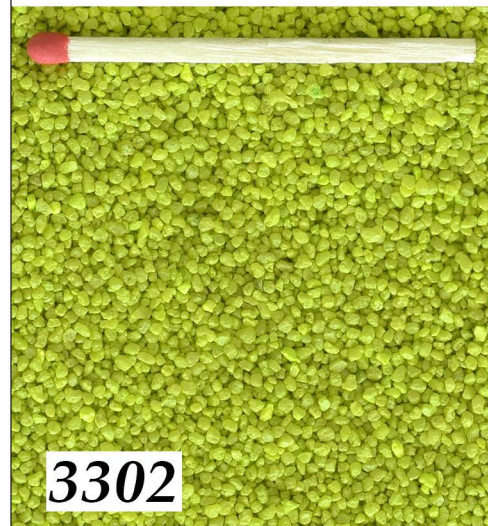

4 036466012833
Bodengrund für Garnelen
zitronengelb 1,0 kg
Körnung: 0,8-1,2 mm

4 036466252833
Bodengrund für Garnelen
zitronengelb 2,5 kg
Körnung: 0,8-1,2 mm

4 036466502839
Bodengrund für Garnelen
zitronengelb 5,0 kg
Körnung: 0,8-1,2 mm

4 036466102831
Bodengrund für Garnelen
zitronengelb 10,0 kg
Körnung: 0,8-1,2 mm

4 036466693247
Bodengrund für Garnelen
zitronengelb 15,0 kg
Körnung: 0,8-1,2 mm

pistazie 0,8-1,2 mm
pistachio 0,8-1,2 mm