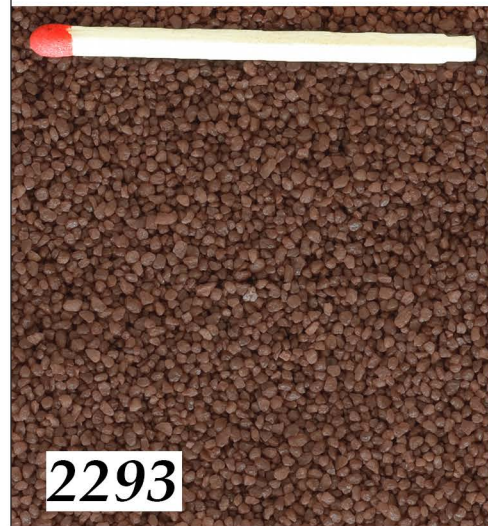

azurblau 0,8-1,2 mm
azure 0,8-1,2 mm

4 036466012925
Bodengrund für Garnelen
azurblau 1,0 kg Körnung:
0,8-1,2 mm

4 036466252925
Bodengrund für Garnelen
azurblau 2,5 kg
Körnung: 0,8-1,2 mm

4 036466502921
Bodengrund für Garnelen
azurblau 5,0 kg
Körnung: 0,8-1,2 mm

4 036466102923
Bodengrund für Garnelen
azurblau 10,0 kg
Körnung: 0,8-1,2 mm

4 036466693148
Bodengrund für Garnelen
azurblau 15,0 kg
Körnung: 0,8-1,2 mm

erdbraun 0,8-1,2 mm
earth brown 0,8-1,2 mm

4 036466012932
Bodengrund für Garnelen
erdbraun 1,0 kg Körnung:
0,8-1,2 mm