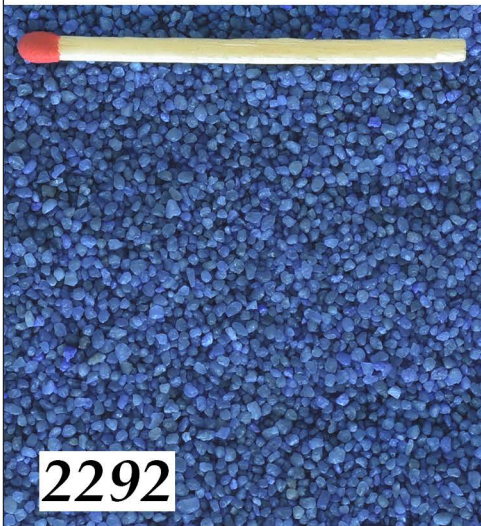

4 036466012918
Bodengrund für Garnelen
amazonasrot 1,0 kg
Körnung: 0,8-1,2 mm

4 036466252918
Bodengrund für Garnelen
amazonasrot 2,5 kg
Körnung: 0,8-1,2 mm

4 036466502914
Bodengrund für Garnelen
amazonasrot 5,0 kg
Körnung: 0,8-1,2 mm

4 036466102916
Bodengrund für Garnelen
amazonasrot 10,0 kg
Körnung: 0,8-1,2 mm

4 036466693131
Bodengrund für Garnelen
amazonasrot 15,0 kg
Körnung: 0,8-1,2 mm

azurblau 0,8-1,2 mm
azure 0,8-1,2 mm