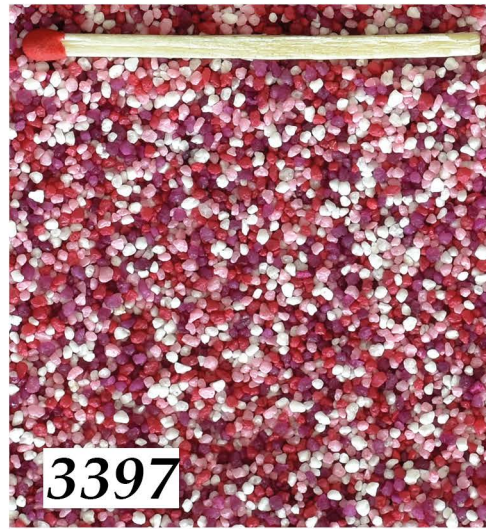

3397

4 0 3 6 4 6 6 0 1 3 9 7 7
Bodengrund für Garnelen
Kirschblüte 1,0 kg
Körnung: 0,8-1,2 mm

4 0 3 6 4 6 6 2 5 3 9 7 7
Bodengrund für Garnelen
Kirschblüte 2,5 kg
Körnung: 0,8-1,2 mm

4 0 3 6 4 6 6 5 0 3 9 7 3
Bodengrund für Garnelen
Kirschblüte 5,0 kg
Körnung: 0,8-1,2 mm

4 0 3 6 4 6 6 1 0 3 9 7 5
Bodengrund für Garnelen
Kirschblüte 10,0 kg
Körnung: 0,8-1,2 mm

4 0 3 6 4 6 6 6 9 3 3 3 9
Bodengrund für Garnelen
Kirschblüte 15,0 kg
Körnung: 0,8-1,2 mm

erikarot 0,8-1,2 mm
erika red 0,8-1,2 mm