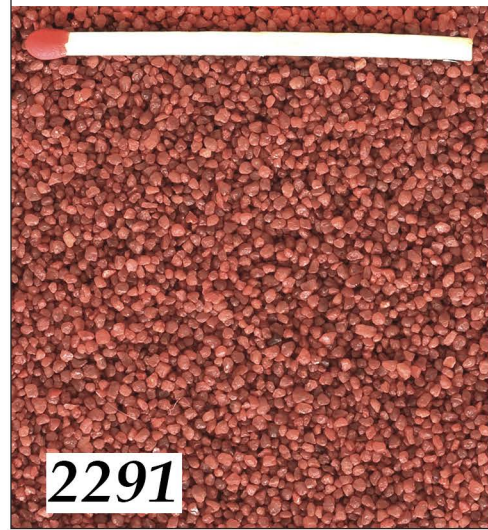

4 036466012901
Bodengrund für Garnelen
naturgelb 1,0 kg
Körnung: 0,8-1,2 mm

4 036466252901
Bodengrund für Garnelen
naturgelb 2,5 kg
Körnung: 0,8-1,2 mm

4 036466502907
Bodengrund für Garnelen
naturgelb 5,0 kg
Körnung: 0,8-1,2 mm

4 036466102909
Bodengrund für Garnelen
naturgelb 10,0 kg
Körnung: 0,8-1,2 mm

4 036466693124
Bodengrund für Garnelen
naturgelb 15,0 kg
Körnung: 0,8-1,2 mm

amazonasrot 0,8-1,2 mm
amazon red 0,8-1,2 mm