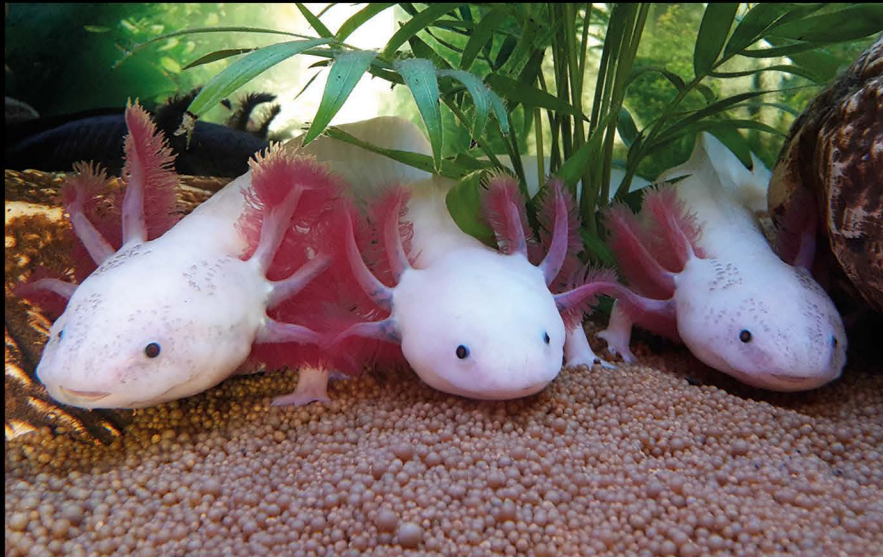

Axolotlkies

Axolotl Gravel

Axolotl Kies

Aquariumkies für die speziellen Bedürfnisse von Axolotl.
Aquarium gravel for the special needs of Axolotl.