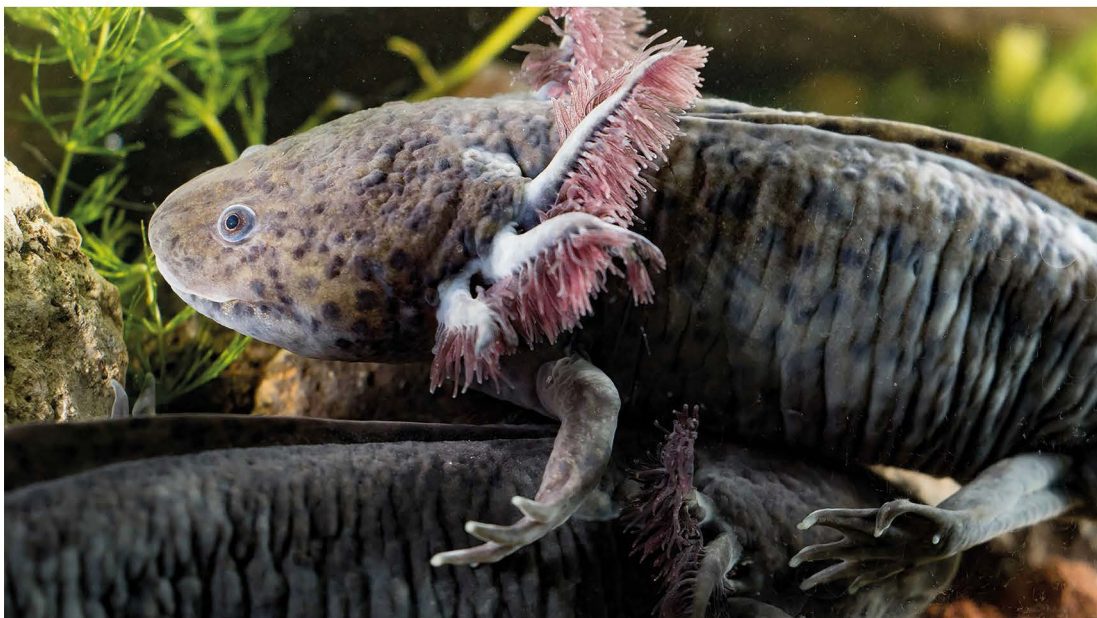

Axolotl

Der Axolotl ist ein im Wasser lebender mexikanischer Schwanzlurch. Er gehört zur Familie der Querzahnmolche, und kommt natürlicherweise nur als Dauerlarve vor. Axolotl erreichen die Geschlechtsreife, ohne die äußere Larvengestalt zu verändern. Sie durchlaufen keine Metamorphose wie bei anderen Amphibien sonst üblich. Axolotl erreichen eine Größe zwischen 15-45 cm, ein Gewicht zwischen 60-200 g und erreichen ein Alter von 12-20 Jahren.

Axolotl verfügen über die Fähigkeit, Gliedmaßen, Organe und sogar Teile des Gehirns und Herzens zu regenerieren. Die regenerierten Organe sind voll funktionstüchtig. Wenige Tage nach einer Verletzung bildet sich bei verlorenen gegangenen Körperteilen eine Art Knospe, aus der ein neues Körperteil nachwächst.

Axolotl sind Lauerjäger, und sie fressen alles, was sie schnappen können und in ihr Maul passt. Zu ihrer Nahrung gehören Insektenlarven, kleinere Fische, Garnelen, Würmer, und andere kleine Krebstiere. Damit Axolotl sich wohl fühlen, sollte die Ernährung abwechslungsreich gestaltet werden, damit die Nahrungsaufnahme wie in der natürlichen Umgebung stattfindet. Da sich die Tiere meistens am Grund aufhalten, sollte ihr Futter auch zum Boden sinken und nicht an der Oberfläche schwimmen. Lebendfutter, das an den Axolotl vorbeischwimmt, ist ebenfalls gut geeignet.